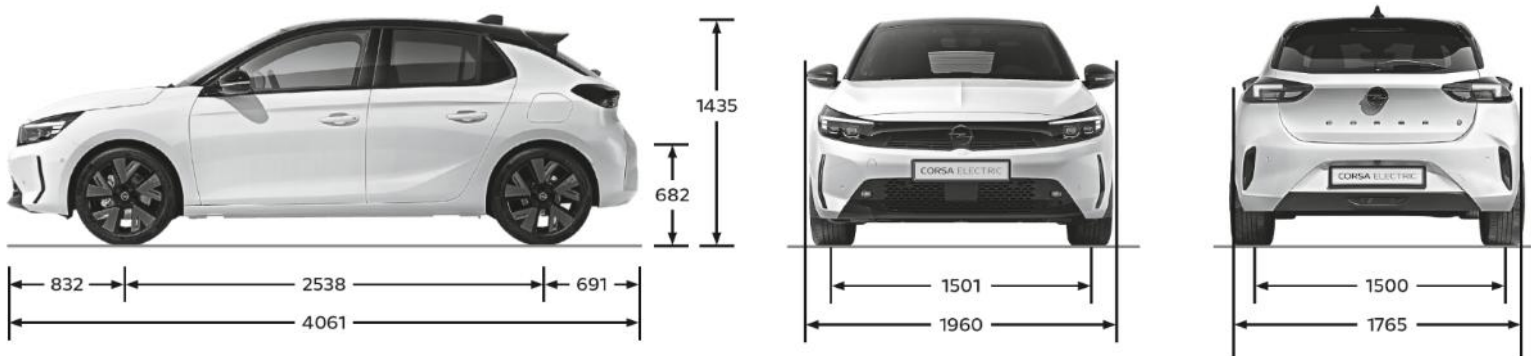

Opel FLEXCARE

OPEL CORSA – TECHNICKÉ PARAMETRE

		1.2 S/S TURBO	HYBRID 48V 110	HYBRID 48V 145	Electric 136k	Electric 156k
Motor	Zdvihový objem (cm ³)	1199	1199	1199	-	-
	Počet valcov	3	3	3	-	-
	Palivo	Benzín	Benzín	Benzín	Elektrina	Elektrina
	Emisná norma	Euro6e-BIS	Euro6e-BIS	Euro6e-BIS	-	-
Prevodovka	Typ	Manuálna	Automatická elektronická dvojspojková	Automatická elektronická dvojspojková	Automatická s pevným prevodovým stupňom	Automatická s pevným prevodovým stupňom
	Počet prevodových stupňov	6	6	6	bezstupňová	Bezstupňová
Jazdná dynamika	Max. výkon – benzínový motor (kW/k)	74 / 100	74 / 100	100 / 136	-	-
	Max. výkon – elektromotor (kW/k)	-	15,6 / 21	15,6 / 21	100 / 136	115 / 156
	Max. systémový výkon (kW/k)	-	81 / 110	107 / 145	-	-
	Max. krútiaci moment (Nm)	205	205	230	260	260
	Zrýchlenie 0-100 km/h (s)	9,9	9,9	7,9	8,7	8,1
Spotreba (l/ kWh/100km) WLTP	Max. rýchlosť (km/h)	194	188	210	150	150
	Kombinovaná Emisie CO ₂ (g/km)	5,3-5,1	4,6	4,7	15,7-16,4	14,2-14,6
Objem nádrže (l)		44	44	44	-	-
Batéria (kWh)		-	-	-	50	51
Dojazd (km)		-	-	-	357	405
Možnosti nabíjania	Kábel režimu2-typ EF, 1 fázový 1,8kW	-	-	-	19h25m	20h40m
	WallBox (AC), 3-fázový, 11kW	-	-	-	3h10m	3h10m
	Verejná nabíjacia stanica	-	-	-	30m (80%)	30m (80%)
Hmotnosti (kg)	Prevádzková hmotnosť	1175	1267	1267	1530	1544
	Max. užitočná hmotnosť	455	423	423	457	376
	Celková hmotnosť	1620	1690	1690	1987	1920
	Nebrzdený prívies max.	580	610	610	-	-
	Brzdený prívies max.	1200	1200	1200	-	-
Objem batožinového priestoru GCIE (l)	Zaťaženie strechy max.	70	70	70	-	-
	Maximálny	309	309	309	267	267
Svetlá výška (mm)	Pri maximálnom zaťažení	1081	1081	1081	1042	1042
		90	90	90	87	87